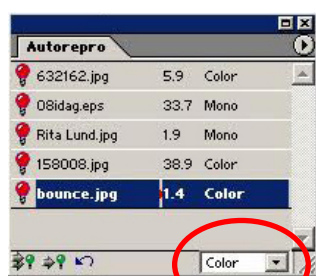

обработку в ColorFactory.

1. Нажатие ("клик") на изображении страницы позволит вам отметить и отобразить его с палитры.

2. По каждому изображению вы можете сами решить, через какой канал ColorFactory вы хотите его пропустить.

3. Если вы нажмёте на символ "All", то в программе ColorFactory будут обработаны все изображения на странице (они высвечены на палитре). Нажатие на символ "Se-

lect" позволит вам обработать в этой программе отдельные отобранные вами изображения.

Когда изображение поступило на обработку в ColorFactory, загорается жёлтая лампочка. При этом вы можете продолжать работать с материалом на странице.

4. По окончании процесса в ColorFactory обработанное изображение автоматически обновится на странице, о чём будет свидетельствовать зелёный цвет лампочки.

По окончании обработки изображение будет иметь заданный цвет, контрастность и формат согласно заданию, переданному в программу ColorFactory.

Если же вы захотите вернуться к исходному изображению, то вам достаточно нажать символ "Undo". В этом случае одна половина лампочки загорится зелёным цветом, а вторая – жёлтым.

Последовательность операций на странице

Этап 1 и 2